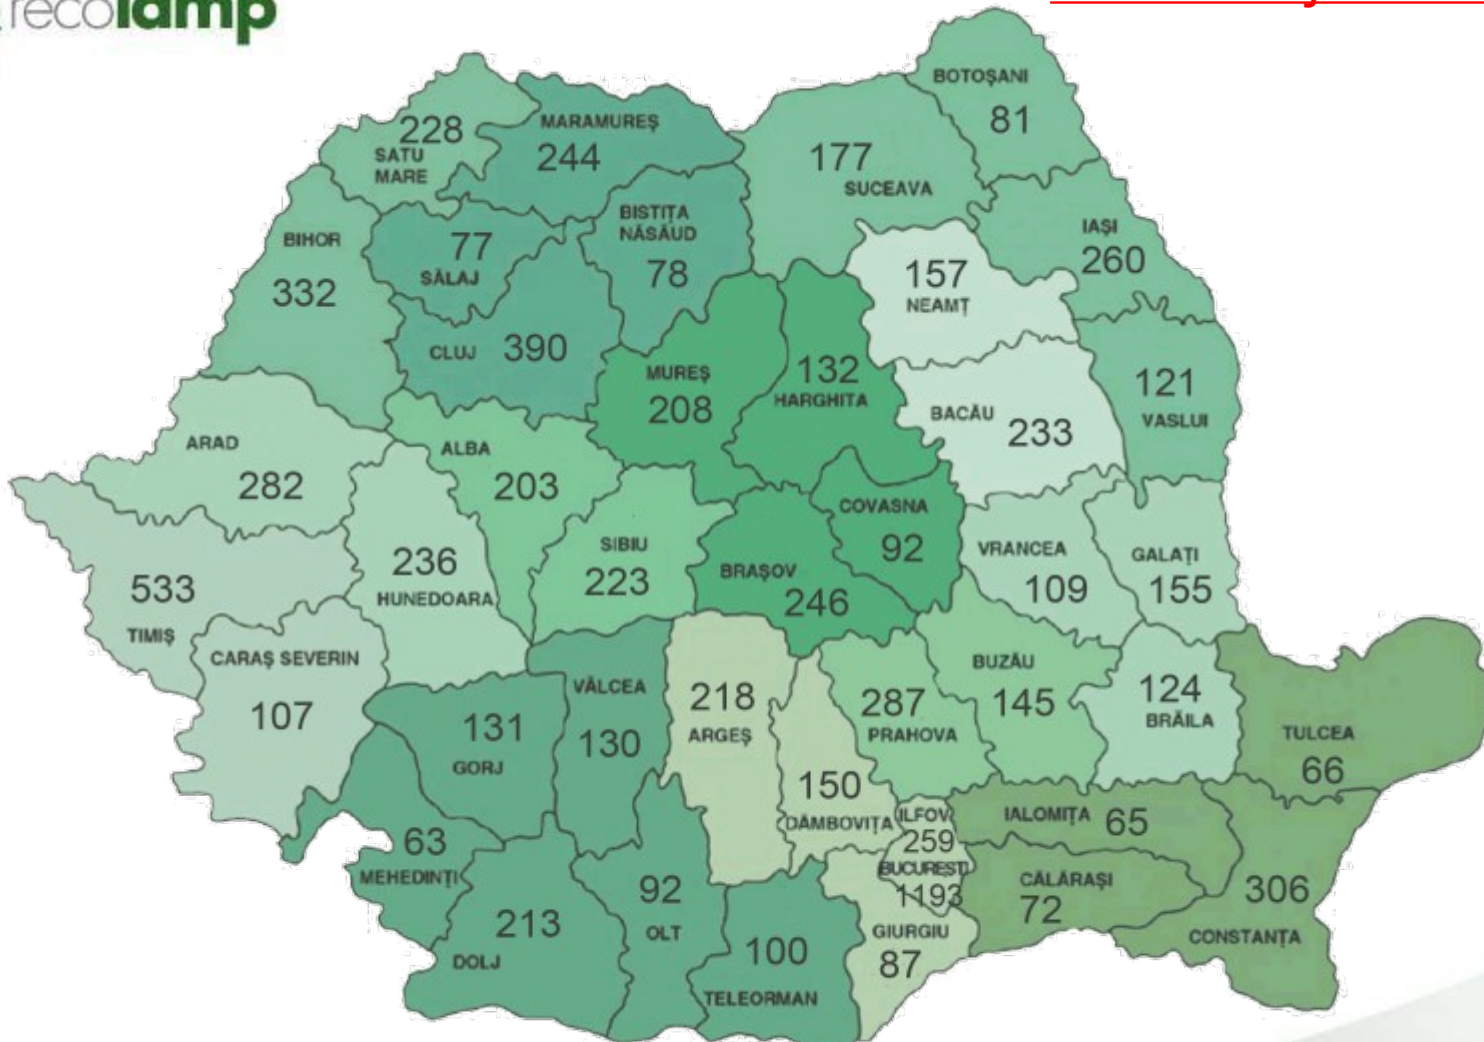

TelVerde: 0800.888.666

TelVerde: 0800.888.666

TelVerde: 0800.888.666

Date valabile la 30.09.2013

LEGENDA

Rosu:
Pana la 3.500
kg/an

Galben:
Pana la 4.500
kg/an

Verde:
Pana la 22.500
kg/an