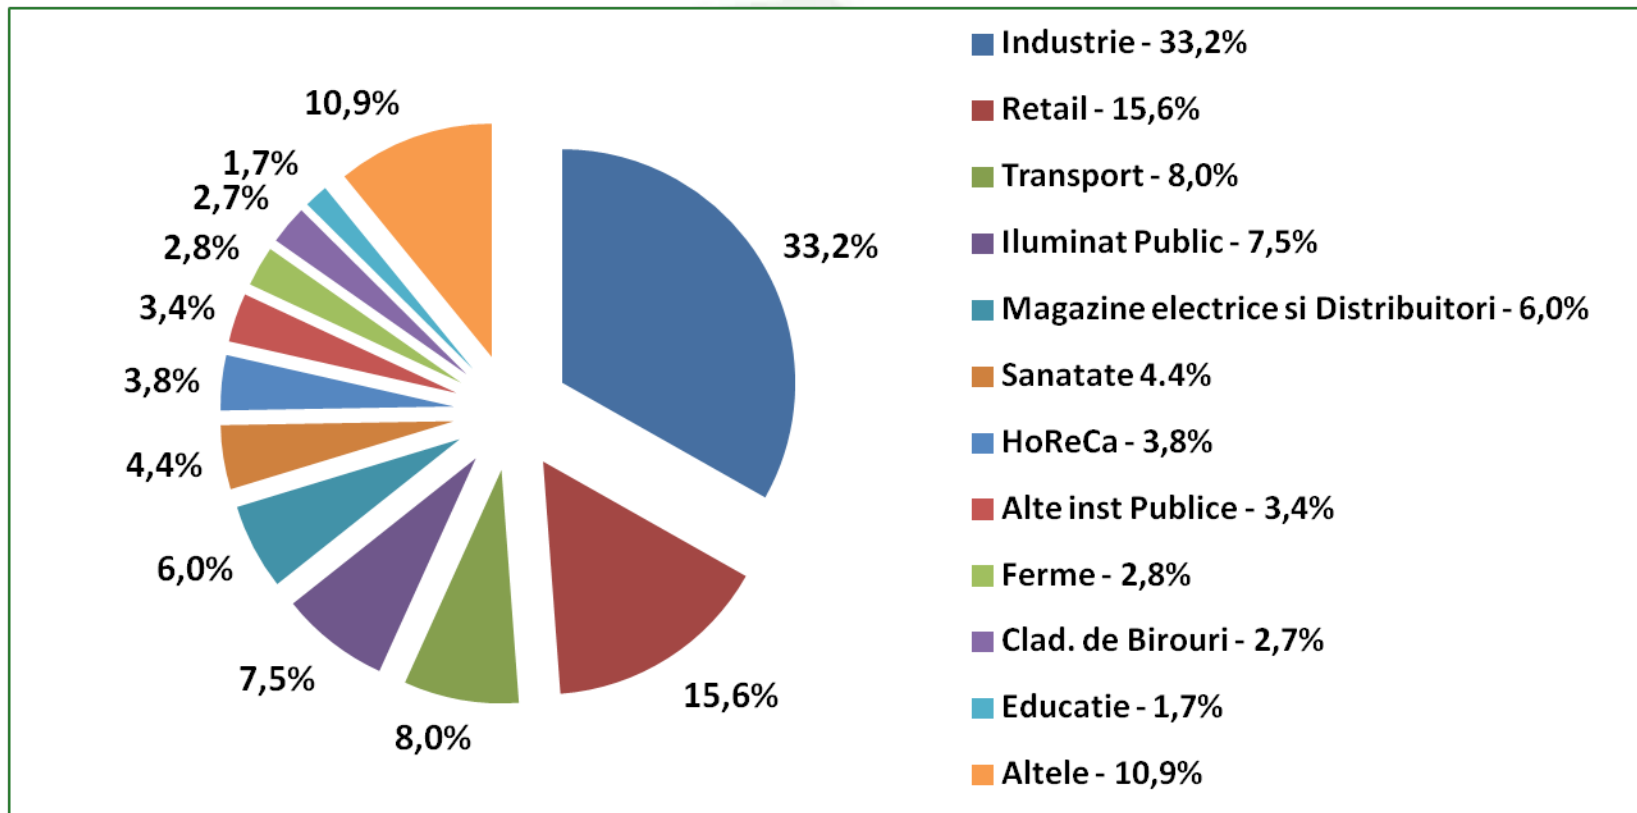

TelVerde: 0800.888.666

TelVerde: 0800.888.666

TelVerde: 0800.888.666

Date valabile la 30.09.2013

LEGENDA

Rosu:
Pana la 3.500
kg/an

Galben:
Pana la 4.500
kg/an

Verde:
Pana la 22.500
kg/an

Domeniul	Cantitatea medie de deseuri/ locatie (Kg)	Frecventa ridicare deseuri (zile)
Industrie	52	352
Retail	58	313
Iluminat public	105	180
Transport	72	269
Institutii publice	46	420
Sistemul sanitar	40	427
Furizori de echipamente electrice	56	282
HoReCa	30	402
Cladiri birouri	59	280
Ferme	64	365
Unitati de invatamant	34	532
Alte categorii	147	268