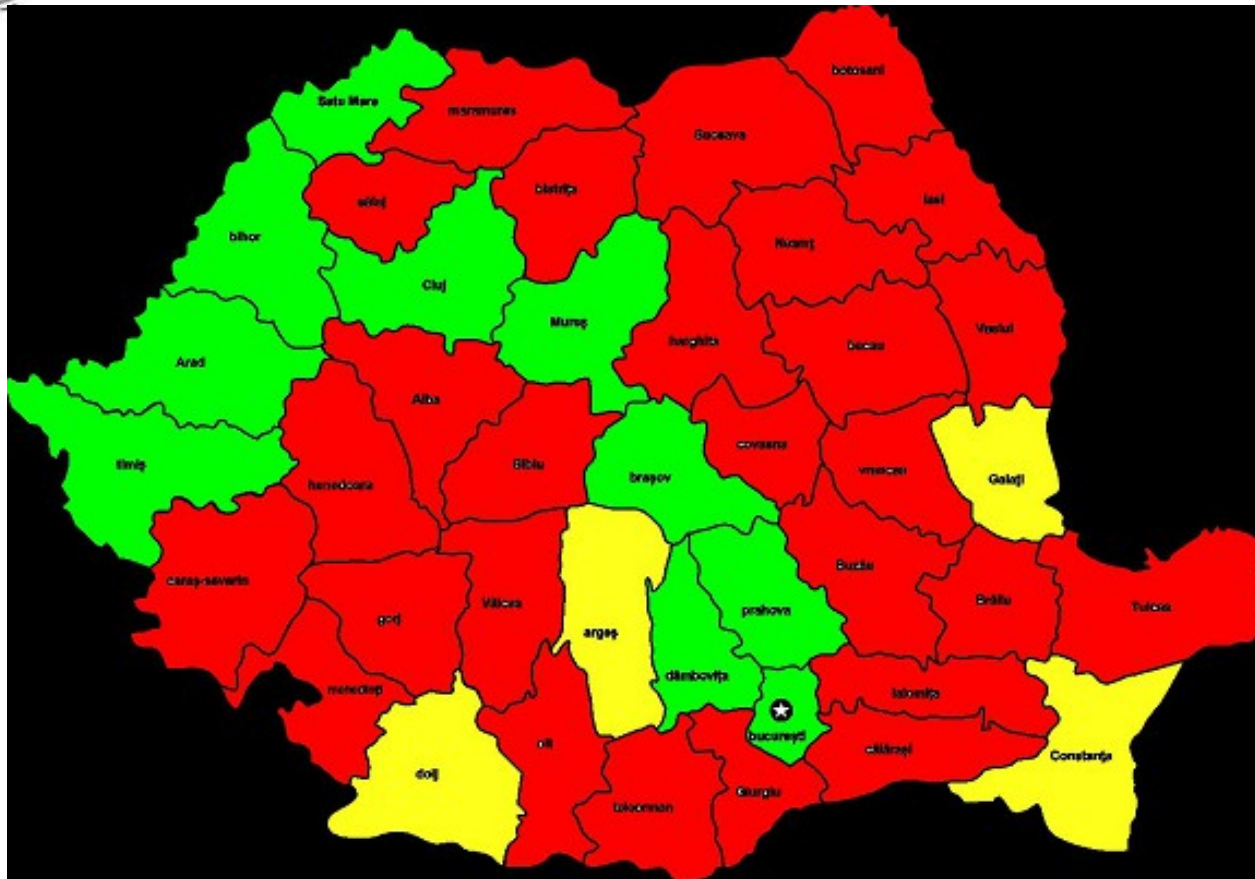

TelVerde: 0800.888.666

TelVerde: 0800.888.666

TelVerde: 0800.888.666

Date valabile la 30.09.2013

LEGENDA

Rosu:
Pana la 3.500
kg/an

Galben:
Pana la 4.500
kg/an

Verde:
Pana la 22.500
kg/an

Domeniul	Cantitatea medie de deseuri/ locatie (Kg)	Frecventa ridicare deseuri (zile)
Industrie	52	352
Retail	58	313
Iluminat public	105	180
Transport	72	269
Institutii publice	46	420
Sistemul sanitar	40	427
Furizori de echipamente electrice	56	282
HoReCa	30	402
Cladiri birouri	59	280
Ferme	64	365
Unitati de invatamant	34	532
Alte categorii	147	268